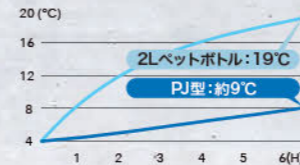

PJ-22
2.2L

発泡ポリウレタンの断熱材で、冷たさキープ!
高密度発泡ポリウレタン断熱材が放熱を軽減。長時間冷たさをキープします。
グラフ: 室温20°Cでの保冷力実験