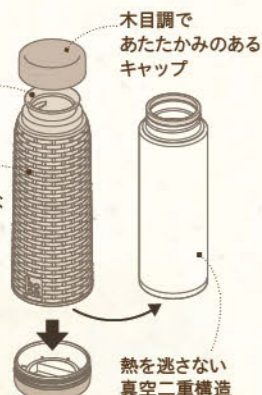

Point
02

ナチュラルテイスト
で大人かわいい
パッケージ!
ギフトにもおすすめ。

正面の抜き穴で
本体カラーが
見えます。

キャニスターボトル
MBC-28/40

NEW ステンレス
まほうびん 保温
保冷

おしゃれで使いやすい。

品名	ステンレスボトル [キャニスターボトル]	
品番	MBC-28	MBC-40
容量(L)	0.28	0.4
保温効力(1h)	85度以上	87度以上
保温効力(6h)	55度以上	61度以上
保冷効力(6h)	11度以下	9度以下
製品寸法(mm)	約67×67×160	約71×71×184
製品重量(g)	約191	約216
箱寸法(mm)	約71×71×168	約75×75×193
梱包入数(個)	12	12
希望小売価格	2,420円(税込)	2,750円(税込)

ナチュラルテイストでお手入れも簡単。

品名	ステンレスボトル [ラタンボトル]
品番	MBR-30
容量(L)	0.3
保温効力(1h)	85度以上
保温効力(6h)	57度以上
保冷効力(6h)	10度以下
製品寸法(mm)	約71×71×203
製品重量(g)	約254
箱寸法(mm)	約72×72×211
梱包入数(個)	12
希望小売価格	2,530円(税込)

Point 01

口当たりの良い飲み口

大人ナチュラルなラタン柄のカバー

ボトルとカバーが分解できて、お手入れ簡単

木目調であたたかみのあるキャップ

Point 02

さりげないイラストとグレーカラーが大人シックなパッケージ。

正面の抜き穴で本体カラーが見えます。

ho on

TBR-40
400ml