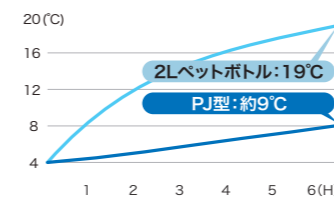

品名	【ポータブルジャグST】
品番	PJZ-23
容量(L)	2.3
保冷効力 (6h)	7度以下
製品寸法 (mm)	174×140×328
製品重量 (g)	約910
箱寸法 (mm)	142×142×336
梱包入数 (個)	12

■オープン価格

保冷専用ポータブル【ポータブルジャグ】 PJ-22

保冷専用

軽くて丈夫なプラスチック製。

PJ-22
2.2L

ブルー(BL)
721050

発泡ポリウレタンの断熱材で、
冷たさキープ!
高密度発泡ポリウレタン断熱材が放熱
を軽減。長時間冷たさをキープします。
グラフ: 室温 20℃での保冷力実験