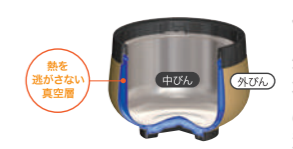

保温調理のヒミツ
外びんと中びんの間は、まほうびんと同じ真空
状態になっています。この真空層が熱を閉じ込
めて逃がさないで、中に入れたお湯や食材の
温度を保ったまま保温調理が可能なのです。

品名	どんぶりジャー
品番	KM-100
容量(L)	0.9
保温効力(1h)	83度以上
保温効力(6h)	53度以上
製品寸法(mm)	158×158×152
箱寸法(mm)	170×170×173
梱包入数(個)	12
付属品	湯切りネット、計量・洗米カップ、おたま、調理レシピ

■オープン価格